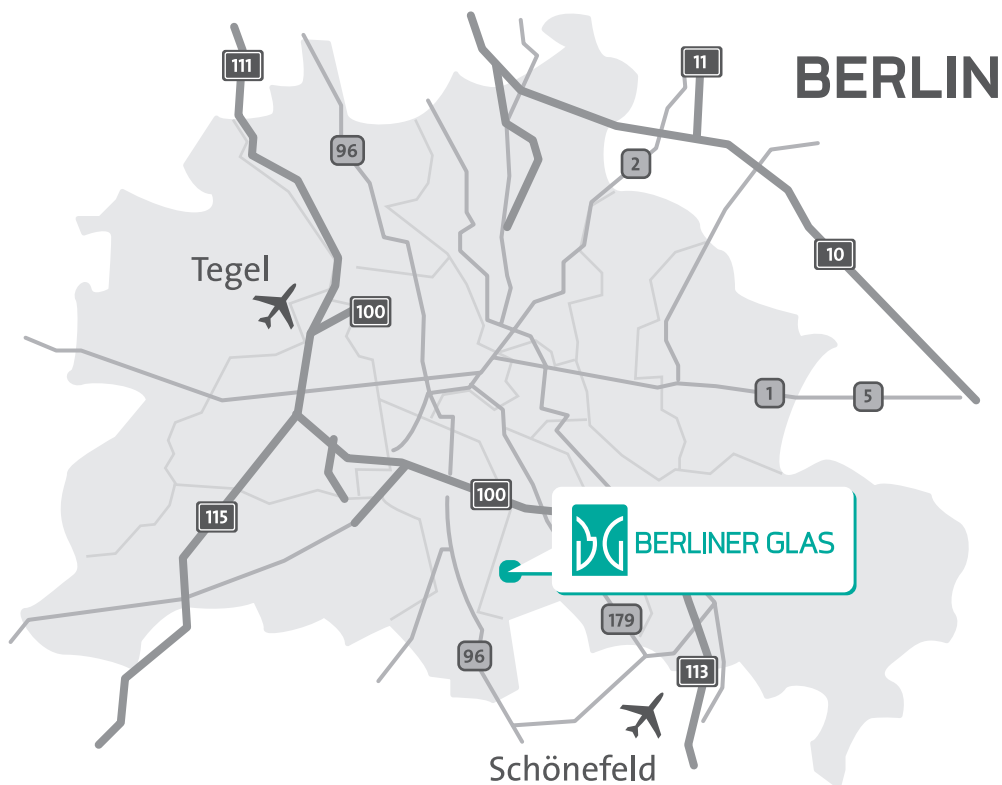

So finden Sie uns...

Berliner Glas KGaA
Herbert Kubatz GmbH & Co.
Waldkraiburger Straße 5
D-12347 Berlin

Tel.: +49 (0)30 60 90 5-0
Fax: +49 (0)30 60 90 5-100
E-mail: info@berlinerglas.de

Einen Detailplan finden Sie auf der zweiten Seite

Aus Richtung Frankfurt / Hannover / München

Autobahn A115 Richtung Zentrum Charlottenburg
über Dreieck Funkturm
Autobahn A100 Richtung Wilmersdorf
weiter Richtung Dresden / Schönefeld
Abfahrt Gradestraße links
rechts abbiegen in den Tempelhofer Weg
rechts abbiegen in die Waldkraiburger Straße

Aus Richtung Hamburg / Rostock

Autobahn A111 Richtung Zentrum Charlottenburg
über Dreieck Funkturm
Autobahn A100 Richtung Wilmersdorf
weiter Richtung Dresden / Schönefeld
Abfahrt Gradestraße links
rechts abbiegen in den Tempelhofer Weg
rechts abbiegen in die Waldkraiburger Straße

Vom Flughafen Berlin Tegel

Mit dem Auto:
Autobahn A111 Richtung Zentrum Charlottenburg
über Dreieck Funkturm
Autobahn A100 Richtung Wilmersdorf
weiter Richtung Dresden / Schönefeld
Abfahrt Gradestraße links
rechts abbiegen in den Tempelhofer Weg
rechts abbiegen in die Waldkraiburger Straße

Mit öffentlichen Verkehrsmitteln:
Bus X9 bis S+U Jungfernheide,
mit S42 bis S+U Hermannstraße,
mit Bus M44 bis Britzer Damm / Tempelhofer Weg

Vom Flughafen Berlin Schönefeld

Mit dem Auto:
Autobahn A113
Richtung Hamburg / Berlin-Zentrum / Berlin-Neukölln
Ausfahrt Späthstraße links
weiter auf die Blaschkoallee
weiter auf die Gradestraße
links abbiegen in den Tempelhofer Weg
rechts abbiegen in die Waldkraiburger Straße

Mit öffentlichen Verkehrsmitteln:
S45 bis S+U Hermannstraße,
mit Bus M44 bis Britzer Damm / Tempelhofer Weg